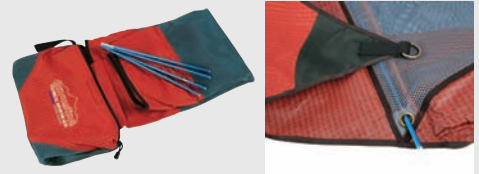

2005年に韓国で設立された新しいギアブランドです。ユニークな小型チェアや軽アイゼンなど高品質なメタル製品を開発しています。軽量、コンパクトで持ち運びに便利なスノーラインの製品は多くのユーザーが簡単に利用できるように設計されています。

ダウンウェアなどの柔らかい素材を挟み込むと枕になります。

ハンモックを安定させる為、本体にアルミポールをセットします。

NEW

コンパクトハンモック SN-0097

¥13,440 (本体価格¥12,800)

コンパクトに折りたたむことの出来る軽量のハンモックです。本体両側にアルミポールを差し込むだけで簡単に組み立てられます。

- 素材：ナイロン
- サイズ：82×195cm(収納サイズ：22×18×16cm)
- カラー： ■ オレンジ ■ グリーン
- 重量：950g

NEW

ローリングマットメッシュ SN-0041

¥3,780 (本体価格¥3,600)

キャンプやテント山行など、便利で軽量のロールマットです。立体成型されたPEフォームが地面の凸凹から身体を守ってくれます。

- 素材：PEフォーム
- サイズ：55×180cm
- カラー： ■ ブラック
- 重量：490g

NEW

フォールディングナノクッション SN-0044

¥630 (本体価格¥600)

さまざまなアウトドアシーンで活用できる便利なクッションです。

- 素材：PEフォーム
- サイズ：38×31cm
- カラー： ■ ブラック
- 重量：50g

NEW

チェンアイゼン ライト SN-0210

¥5,460 (本体価格¥5,200)

簡単に装着できる簡易式アイゼンです。平坦で氷結した路面で効果を発揮します。※本格的な厳冬期登山には使用出来ません。

- 素材：鋼材=ステンレス、バンド=エラストマー
- サイズ：M(23.0~26.0cm) L(25.5~28.5cm)
- カラー： ■ パープル(M) ■ グレー(L)
- 重量：235g(M) 265g(L)

コンパクトフォールディングチェア SN-0075