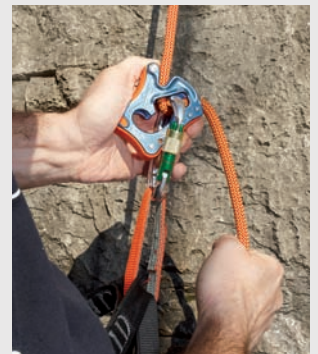

- 素材：アルミニウム
- 対応ロープ：シングルロープ 8.9～10.5mm
ダブルロープ 7.7～9mm
- 重量：本体 160g/HMS カラビナ 75g

【セットアップ】従来のビレイ器具と同様にロープとカラビナをセットします。

【ビレイ操作】クライマー側のロープを引き出します。ロープ操作はスムーズに行えます。

【墜落停止】墜落時はフリーエンド側のロープを下方方向に引っ張ります。クリック音とともにロープがロックします。ロープから手は離さないで下さい。

クリックアップキット CT-646

¥9,450 (本体価格¥9,000)

シンプルで直観的に使用できるロック機能付きビレイデバイスです。従来のビレイ器具と同じ感覚で操作が出来ます。シングルロープ・スポーツクライミング用です。

- 素材：アルミニウム
- 対応ロープ：9mm～10.5mm
- 重量：本体 115g/HMS カラビナ 75g

【セットアップ】従来のビレイ器具と同様にロープとカラビナをセットします。

【墜落停止】墜落時はフリーエンド側のロープを下方方向に引っ張ります。クリック音とともにロープがロックします。ロープから手は離さないで下さい。

クラggi 40 CT-969-40

¥22,050 (本体価格¥21,000)

- 素材：ターポリン
- サイズ：57×33×22cm
- 重量：1,900g

NEW

ゼニス 70 CT-969-70

¥25,200 (本体価格¥24,000)

- 素材：ターポリン
- サイズ：71×34×31cm
- 重量：2,700g