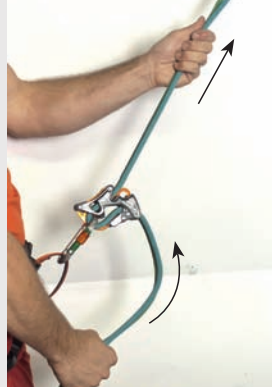

NEW

アルパインアップ CT-651

¥12,600 (本体価格¥12,000)

ダブルロープ、シングルロープ対応のロック機能付きビレイデバイスです。ビレイはクリックアップモード、ダイナミックビレイモードの2つの方法で使用可能です。オートストップ機能を備えているため、懸垂下降もより安全に行なえます。ビレイデバイス、懸垂下降器具として最も進化した製品です。スポーツクライミングからトラディショナルクライミングまでオールラウンドに使用できます。

- 素材：アルミニウム
- 対応ロープ：シングルロープ 8.9～10.5mm
ダブルロープ 7.7～9mm
- 重量：本体 160g/HMS カラビナ 75g

【セットアップ】従来のビレイ器具と同様にロープとカラビナをセットします。

【ビレイ操作】クライマー側のロープを引き出します。ロープ操作はスムーズに行えます。

【墜落停止】墜落時はフリーエンド側のロープを下方方向に引っ張ります。クリック音とともにロープがロックします。ロープから手は離さないで下さい。